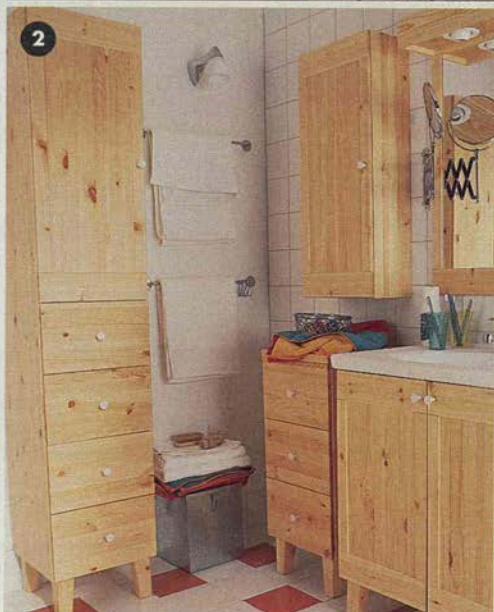

3. VIKSJÖN väggskap **495,-** Se
mer badrumsmöbler i varuhuset.

Om du älskar ditt liv i sovrummet, varför inte göra mer av det? Skapa fler funktioner och personliga detaljer. **TROMSNES** säng och en fristående **JONATHAN** garderob är en god början med lite country-känsla. **TROMSNES** sängstomme. Bäddmått 180x200 cm **1.995,-** Se sidan 288. **JONATHAN** garderob **5.095,-** Se sidan 309. **HADELAND** sängbord **895,-** Se sidan 294. **SYDVÄST** byrå med 7 lådor **2.395,-** Se sidan 302. **UDDEBO** spegel **395,-**